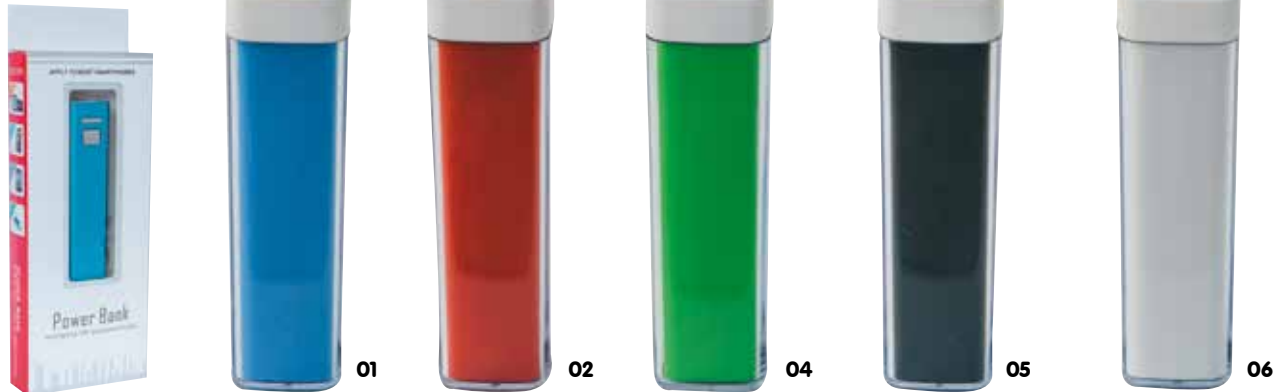

PW-1099 POWER BANK EN ABS - POWER BANK IN ABS

MODELO POWER BANK EN MATERIAL ABS, CARCASA LISA - POWER BANK MODEL IN ABS MATERIAL, PLANE CASE - MODELO ORIGINAL PATENTADO - ORIGINAL PATENTED MODEL - 2200 MaH - MEDIDA / SIZE 9.5x2.5x2.5 LOGO : serigrafía o tampografía - silk printing - SIZE logo 6x2 CM, CAJA REGALO - GIFT BOX - INPUT 5 V - OUTPUT 5 V CABLE INCLUIDO SISTEMA ANDROID - ANDROID SYSTEM CABLE INCLUDED - Luz indicadora de carga - Charging indicator light Colores stock: azul-negro-blanco - Colors in Stock: blue - black - white - Resto colores sobre pedido en 15 dias Other colors on request within 15 days - En stock 2200 MaH - importacion 1800 - 2200 - 2600 MaH

Estuche de Presentación