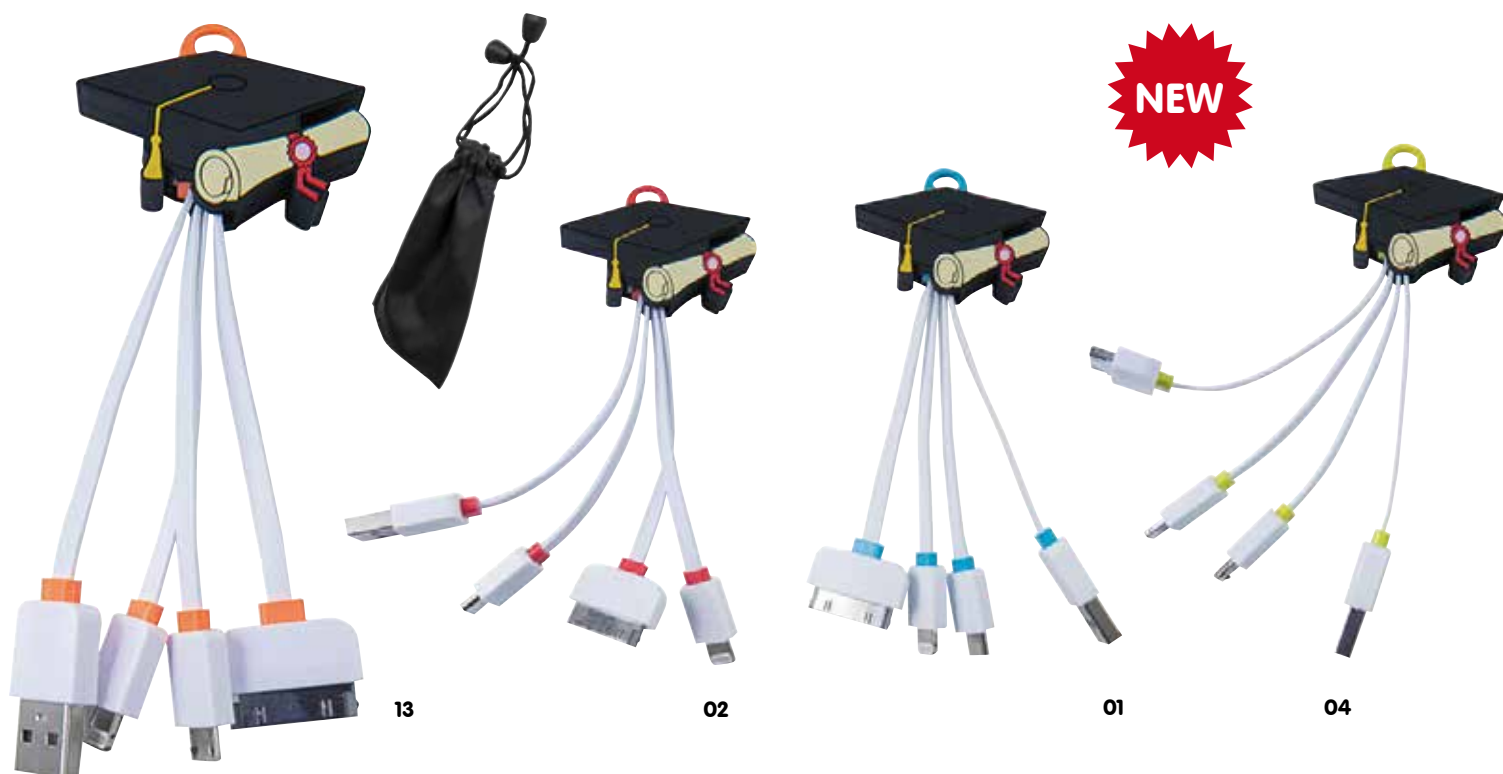

FAMILIA POWER BANK - POWER BANK FAMILY

REF-079 CABLE 4x1 - 4x1 CORD

Cable 4x1 calidad superior para android-iphone 4-5-5S-6 con pieza de PVC en forma de graduado presentado en bolsa de poliester con cordón