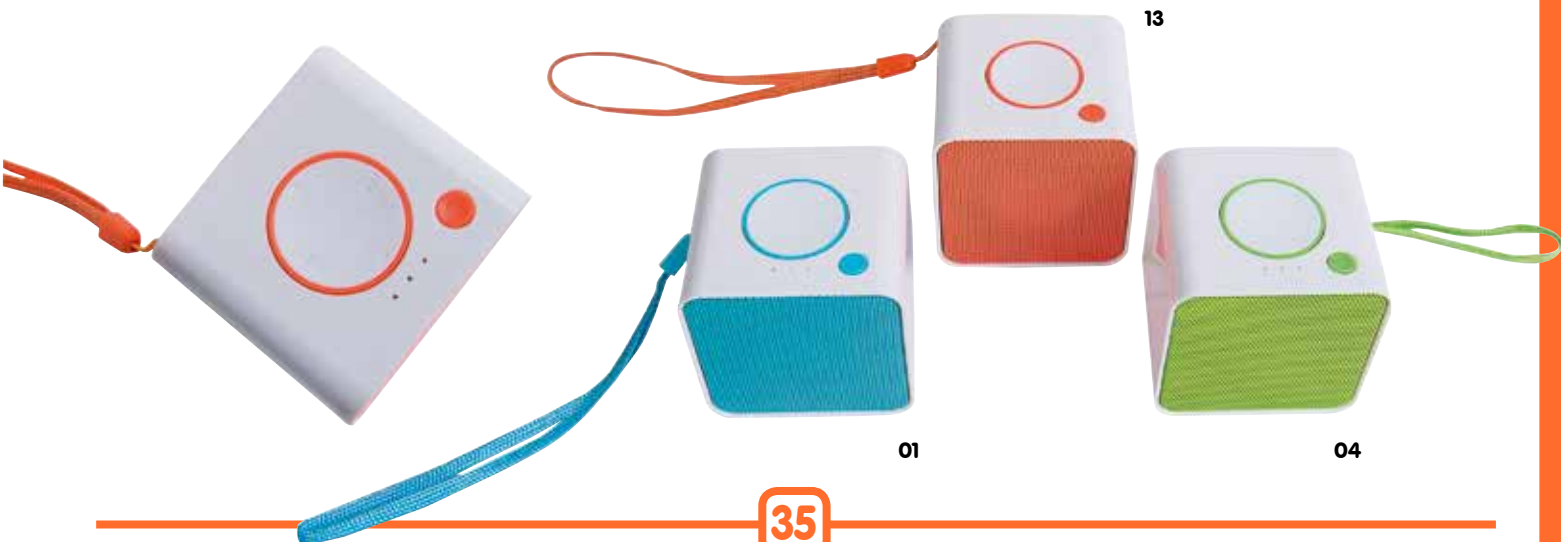

### REF-00229 ALTAVOZ MINI CUADRADO BLUETOOTH - MINI SPEAKER SQUARE BLUETOOTH

Altavoz mini cuadrado bluetooth, 10m 3w 280 hz 16 khz mini micro compatible phone, teléfono card

**REF-00245 ALTAVOZ MULTILUZ - SPEAKER MULTILUMEN**