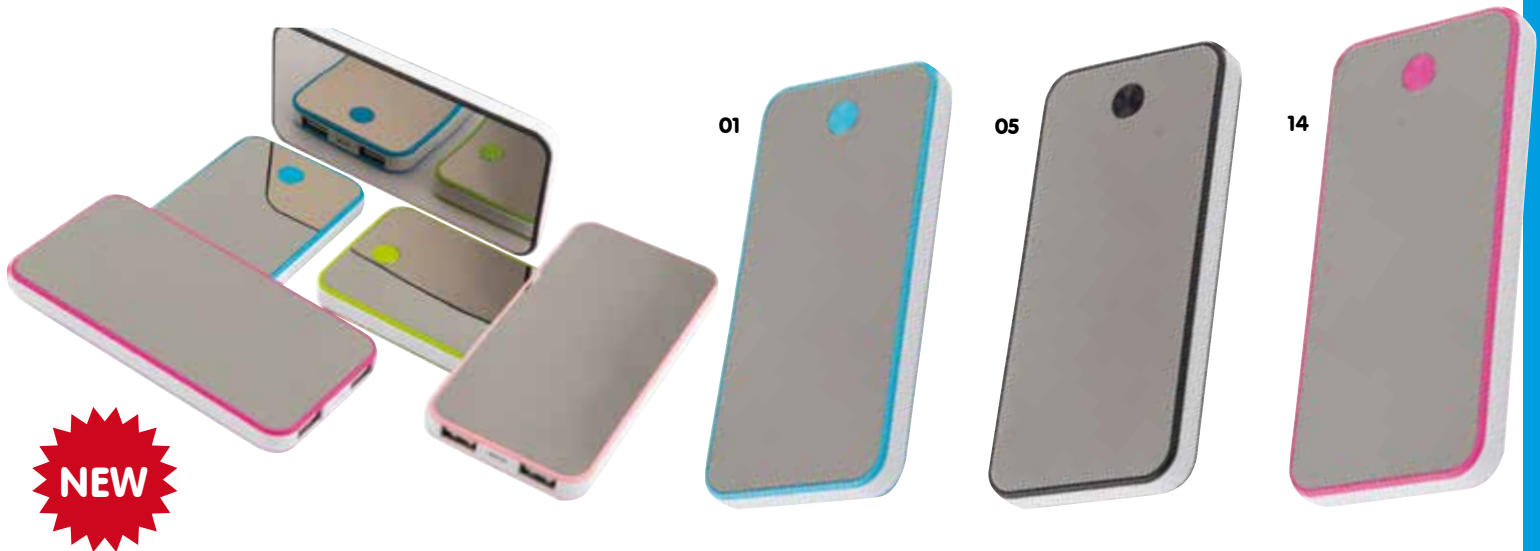

PW-3005 POWER BANK PARA LOGO CON ILUMINACION 4000 MAH - POWER BANK FOR LOGO WITH LIGHTING

Power Bank plana en ABS de 4000 MaH con efecto de espejo

PW-1096 POWER BANK PLANA EN ABS 6000 MAH - POWER BANK FLAT IN ABS 6000 MAH

Power bank plana 6000 MaH en ABS caja gift