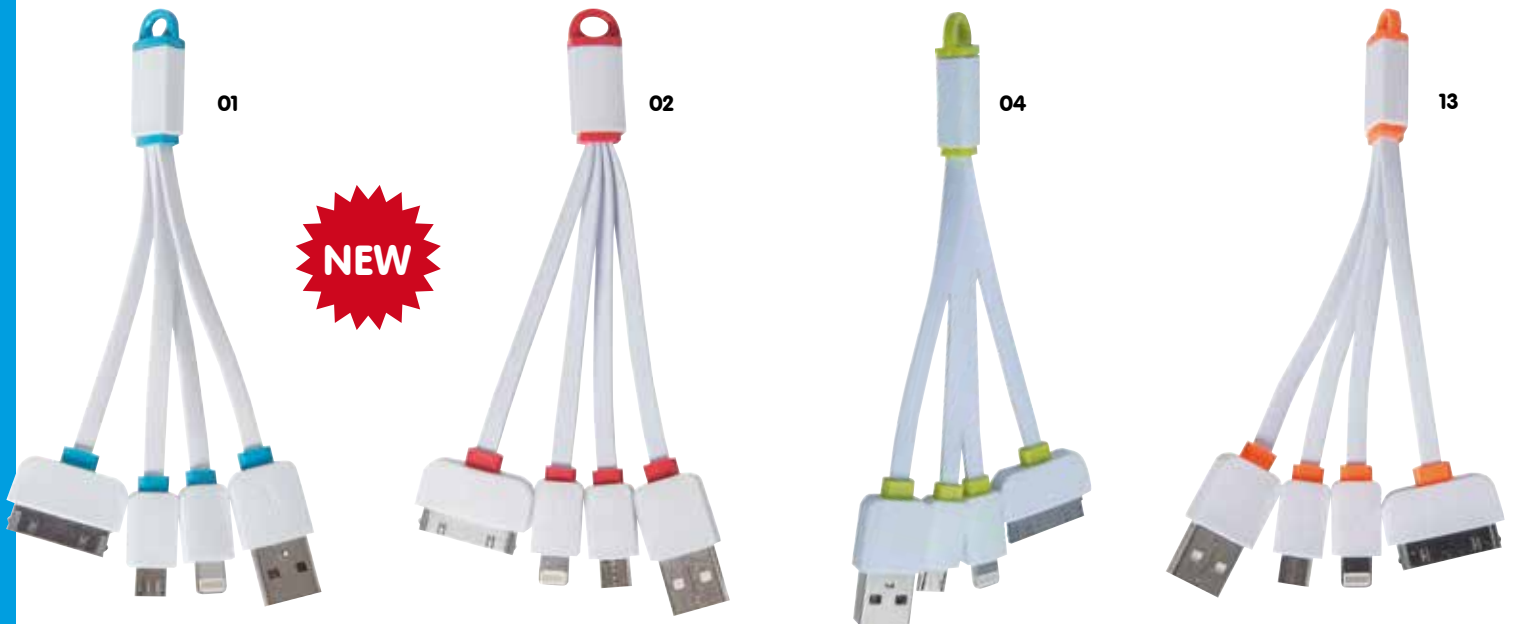

FAMILIA POWER BANK - POWER BANK FAMILY

REF-076 CABLE 4 EN 1 CON TERMINALES EN ABS COMPATIBLE CON ANDROID - IPHONE 4/4S/5/5S/6
CORD 4x1 WITH TERMINALS IN ABS COMPATIBLE WITH ANDROID - IPHONE 4 / 4S / 5 / 5S / 6

Cable 4 en 1 - Calidad superior - Posibilidad de logo en pieza ABS