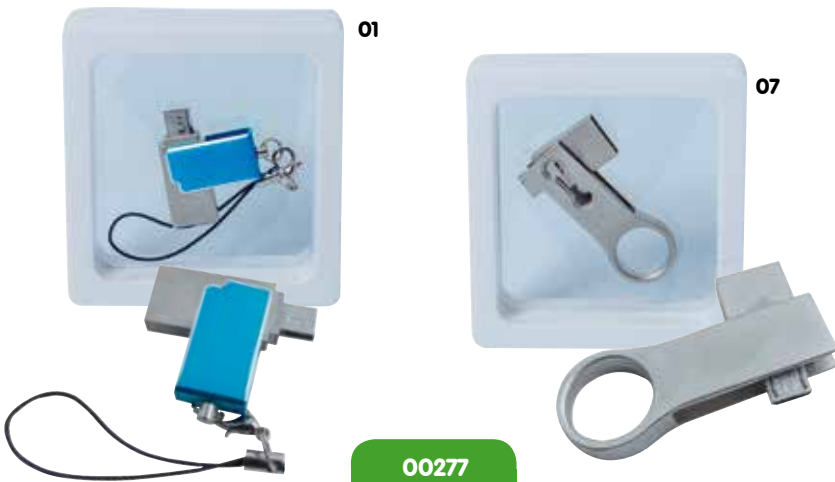

## FAMILIA USB BASICOS - USB FAMILY BASIC

L4001

MEDIDA: 38x38x12 mm

ED025

MATERIAL: PVC  
MEDIDA: 60x20x20 mm - LOGO SERIGRAFIA

00277

USB MINI CON TERMINAL ANDROID PARA  
TRASPASO DE DATOS 8-16-32 GB

00278