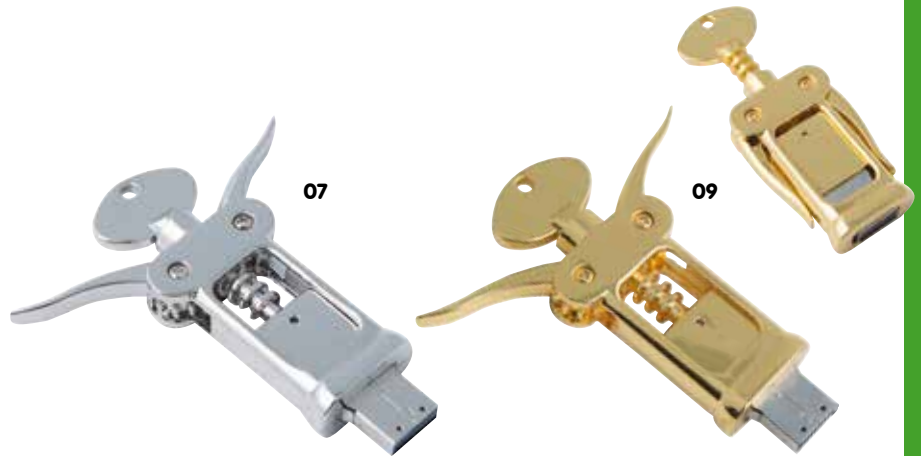

## FAMILIA USB BASICOS - USB FAMILY BASIC

0047-06

**BOLIGRAFO USB**  
CAPACIDADES 2-4-8-16-32GB

0047-05

**BOLIGRAFO USB**  
CAPACIDADES 2-4-8-16-32GB

C0001

**MATERIAL: METAL**  
**MEDIDA: 14.5 cm**

00285