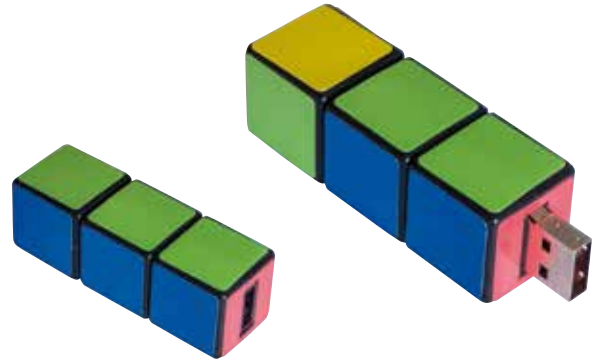

FAMILIA USB BASICOS - USB FAMILY BASIC

L4001

MEDIDA: 38x38x12 mm

ED025

MATERIAL: PVC
MEDIDA: 60x20x20 mm - LOGO SERIGRAFIA

00277

USB MINI CON TERMINAL ANDROID PARA
TRASPASO DE DATOS 8-16-32 GB

00278

USB MINI CON TERMINAL ANDROID PARA
TRASPASO DE DATOS 8-16-32 GB

TP052

MATERIAL: METAL
MEDIDA: 14.5 cm

TP053

MATERIAL: METAL
MEDIDA: 14.5 cm